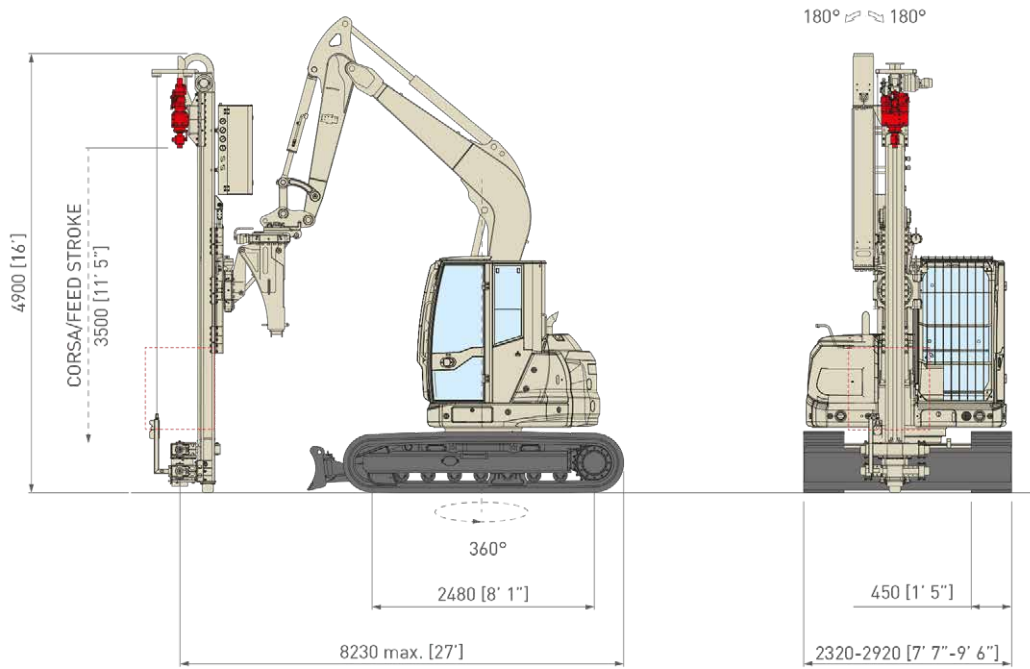

# MC 10 ES

Głowica pojedyncza    Głowica pojedyncza

Rotazione  
Obrotowa

Rotopercussione  
Obrotowo-udarowa

	m.s.	i.s.		
Potenza Motore <i>Moc silnika</i>	kW	HP	54	73
Livello Emissioni <i>Poziom emisji spalini</i>	Stage 5 / Tier 4 final (HT Line)			
Corsa Mast <i>Skok posuwu masztu</i>	mm	ft	3.540	11' 7"
Forza di Spinta <i>Siła nacisku</i>	daN	lbs	2.500	5,620
Forza di Tiro <i>Siła wyciągania</i>	daN	lbs	2.500	5,620
Coppia Rotary <i>Zakres momentu obr.</i>	daNm	lb*ft	200 - 430	1,475 - 3,171
Giri Rotary <i>Zakres prędkości obr.</i>	rpm		80 - 560	
Serraggio Morse <i>Zakres pracy zacisków</i>	mm	in	45 - 170	1" 3/4 - 6" 11/16
Peso <i>Masa</i>	kg	lbs	13.000	28,600